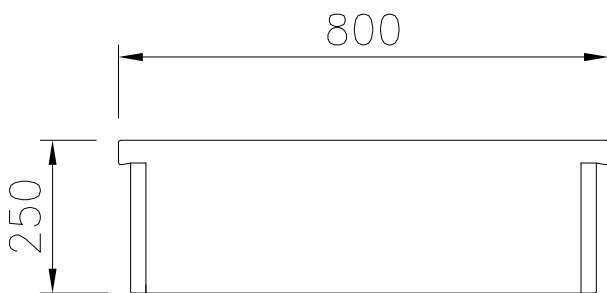

ODOBRENJE: _____

- Završni set, (12,5mm) za instalacije PNC 913250
leđa na leđa, desno
- Završni set, flush spoj, za instalaciju PNC 913253
leđa na leđa, lijevo
- Završni set, flush spoj, za instalaciju PNC 913254
leđa na leđa, desno

Prednja/e

Bočna/o

Gornja/e

Ključne informacije:

Vanjske dimenzije, širina: 588102 (MANABAAOOO)	100 mm
Vanjske dimenzije, dubina:	800 mm
Vanjske dimenzije, visina:	250 mm
Neto težina:	5 kg